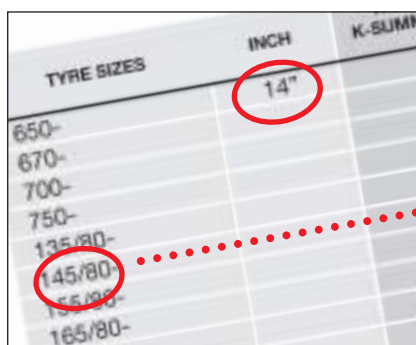

1. V hlavičke tabuľky zvolíte správnu kategóriu pre vaše vozidlo.

2. Skontrolujte veľkosť vašej pneumatiky v prvých dvoch stĺpcoch (triedené podľa rozmeru disku).

3. V stĺpcoch na pravej strane nájdete veľkosť vašej snehovej reťaze a môžete si vybrať medzi navrhovanými modelmi ten najvhodnejší pre vaše potreby.