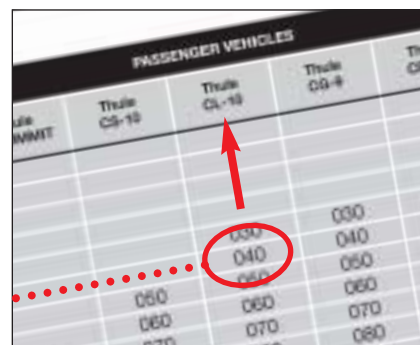

Všeobecný návod na montáž

Ak chcete v jednom kroku zistiť správny model snehovej reťaze Thule a jej správnu veľkosť pre vaše vozidlo, môžete tak jednoducho urobiť s použitím všeobecného návodu na montáž.

1. V hlavičke tabuľky zvolíte správnu kategóriu pre vaše vozidlo.

2. Skontrolujte veľkosť vašej pneumatiky v prvých dvoch stĺpcoch (triedené podľa rozmeru disku).

3. V stĺpcoch na pravej strane nájdete veľkosť vašej snehovej reťaze a môžete si vybrať medzi navrhovanými modelmi ten najvhodnejší pre vaše potreby.