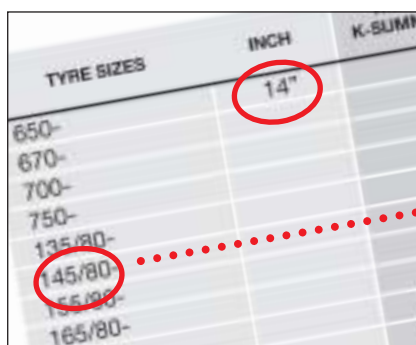

2. Skontrolujte veľkosť vašej pneumatiky v prvých dvoch stĺpcoch (triedené podľa rozmeru disku).